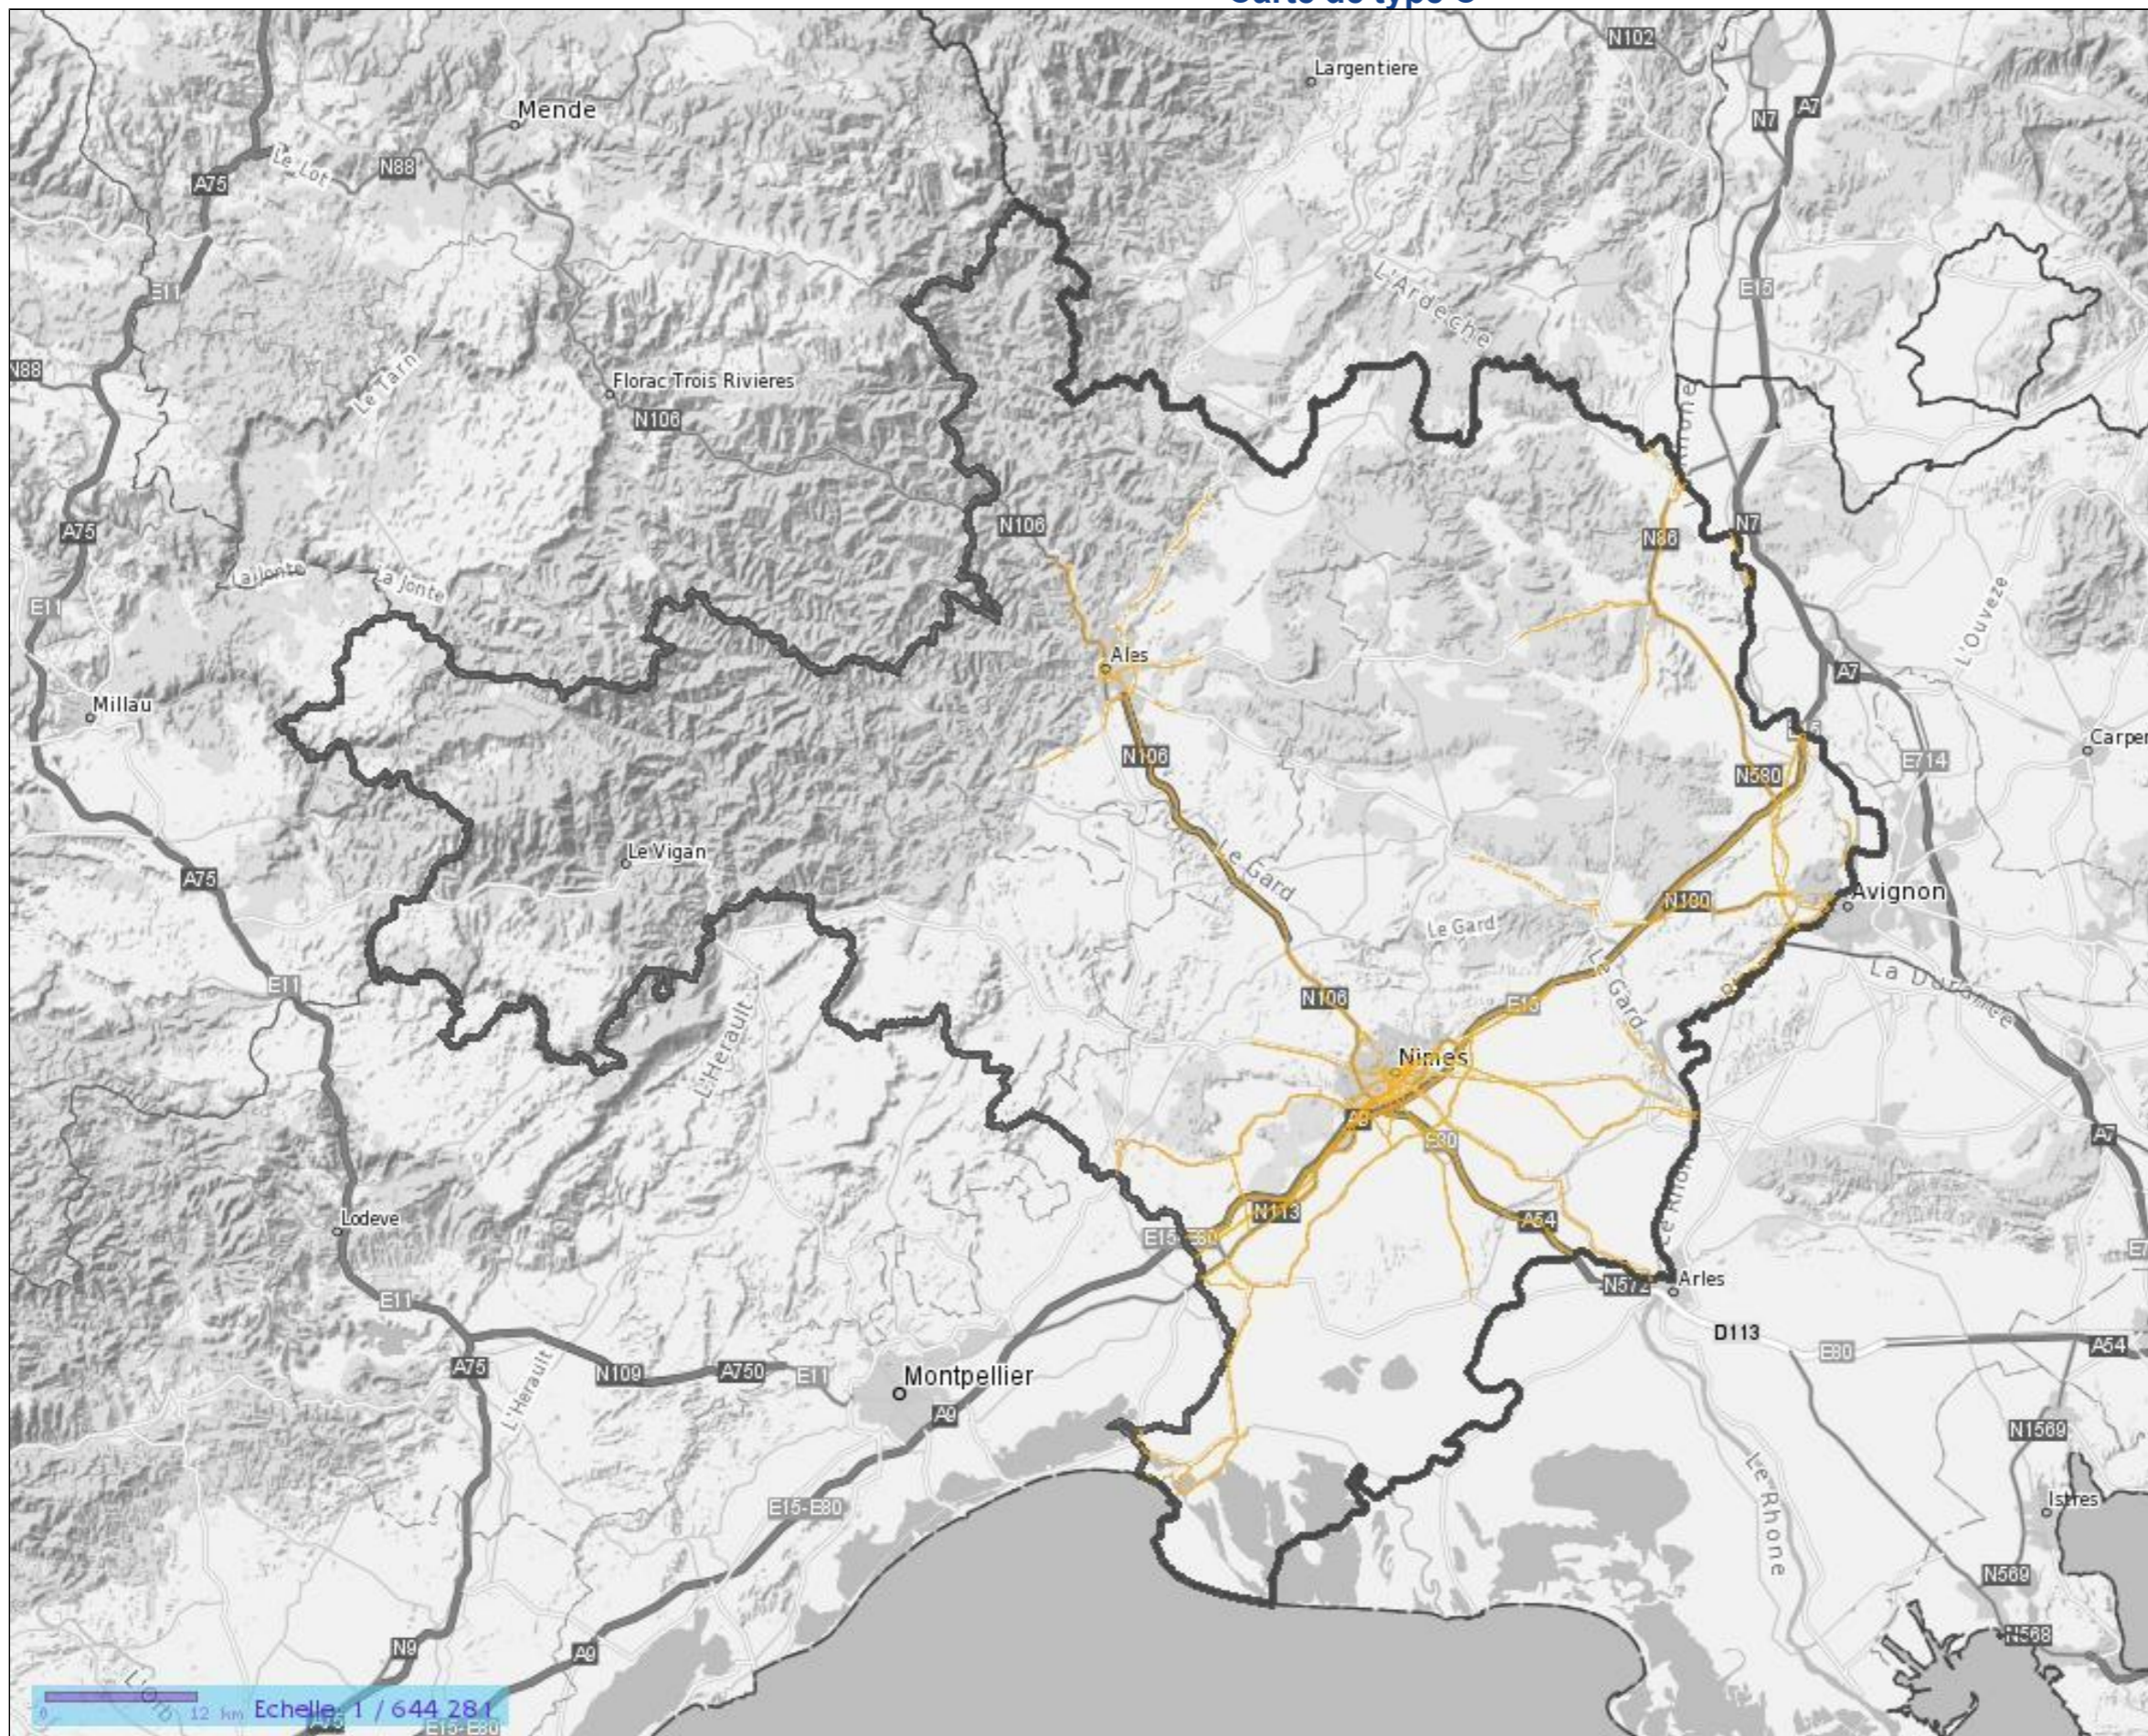

Carte de type C

Contenu de la carte

Valeurs dépassées

Jour

Lden > 73 dB(A)

Lden > 68 dB(A)

Limites administratives

Limites administratives

Référentiels

Département du Gard

Plan (Niveaux de gris)

Tous droits réservés.

Document imprimé le 3 Septembre 2019, serveur Géo- IDE carto V0.2, <http://carto.geo-ide.application.developpement-durable.gouv.fr>, Service: DDTM 30.