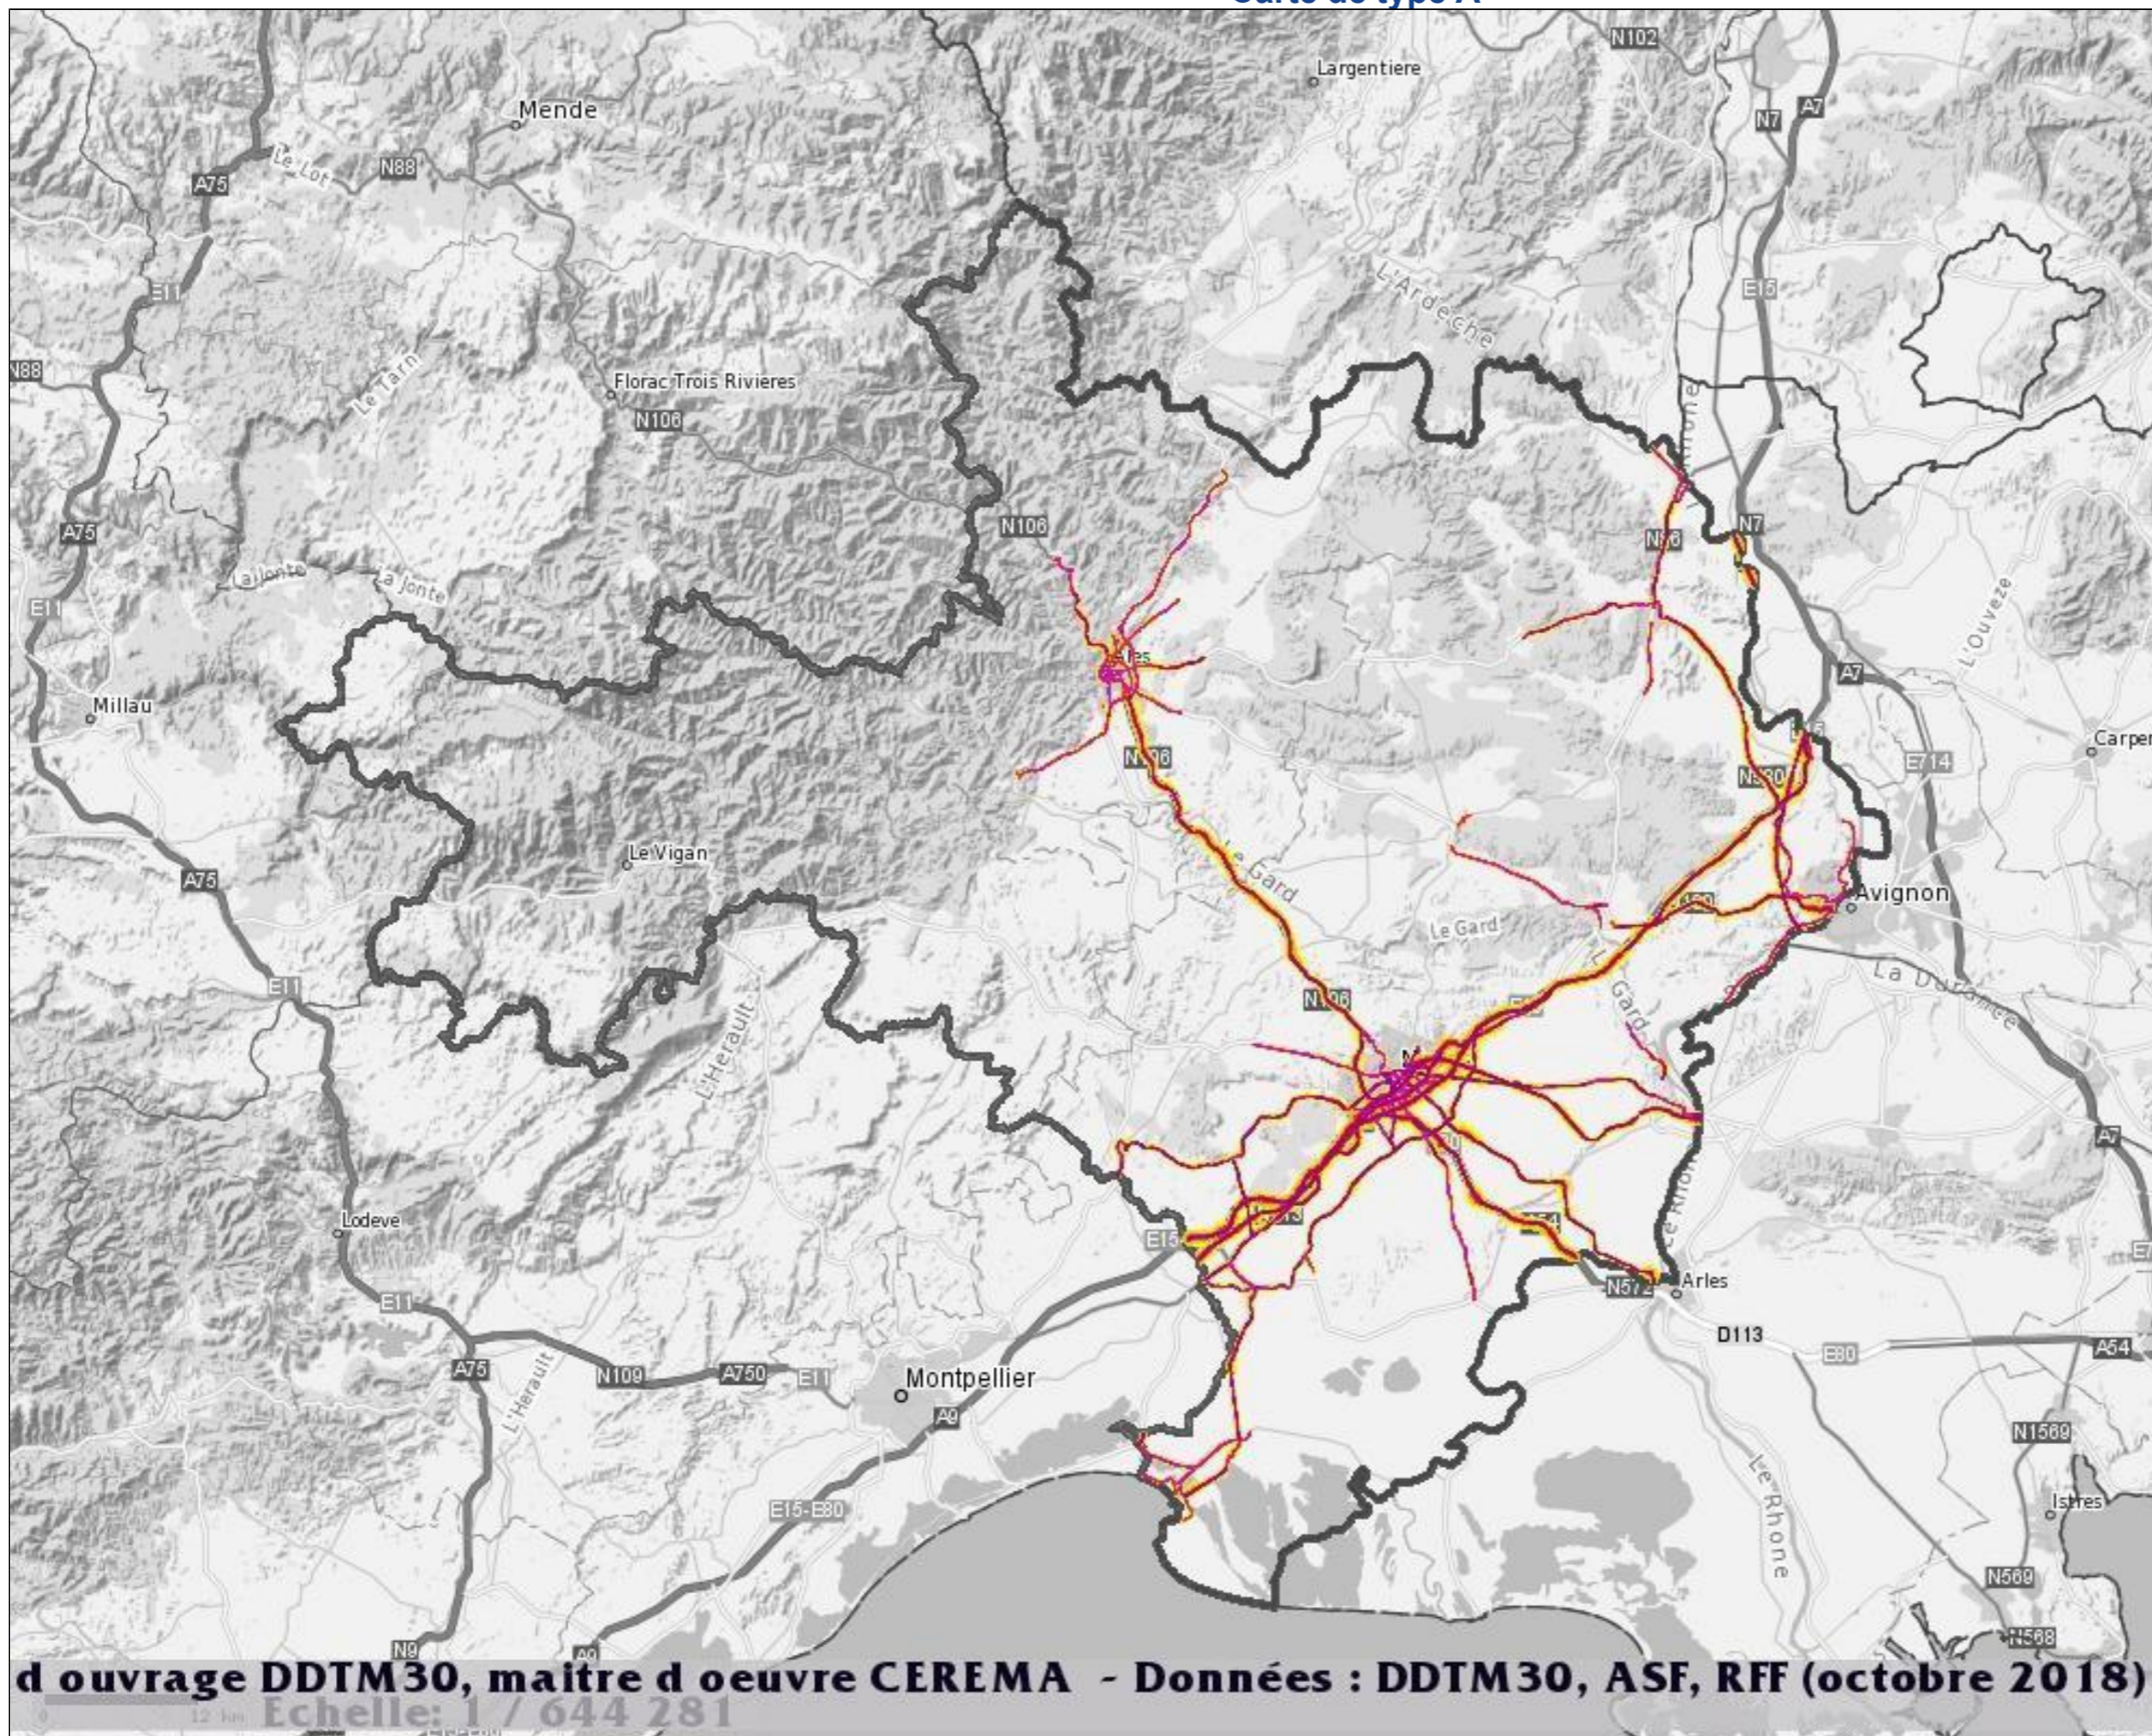

# Carte de type A

## Contenu de la carte

Zones exposées au bruit : Jour

selon l'indicateur Lden

> 75 dB(A)

70 - 75 dB(A)

65 - 70 dB(A)

60 - 65 dB(A)

55 - 60 dB(A)

Limites administratives

Limites administratives

Référentiels

Département du Gard

Plan (Niveaux de gris)

Tous droits réservés.

Document imprimé le 3 Septembre 2019, serveur Géo- IDE carto V0.2, <http://carto.geo-ide.application.developpement-durable.gouv.fr>, Service: DDTM 30.