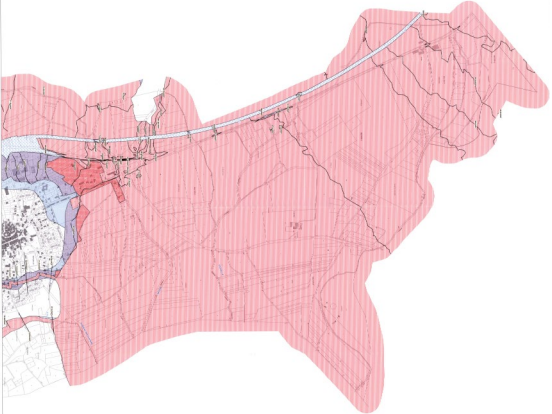

**PLAN DE PREVENTION  
DES RISQUES D'INONDATION  
DU CANTON ANCIEN**

**Zonage réglementaire**

**Commune de La Chapelle (44)**

Coteur (niveau)

- LEGende**
- Zone à haut risque d'inondation et de dommages graves
  - Zone à risque d'inondation et de dommages graves
  - Zone à risque d'inondation et de dommages graves
  - Zone à risque d'inondation et de dommages graves
  - Zone à risque d'inondation et de dommages graves
  - Zone à risque d'inondation et de dommages graves

 GOBIERNO REGIONAL DE VALPARAÍSO  
 GOBIERNO MUNICIPAL DE LA CIÉNEGA

**PLAN DE ORDENAMIENTO TERRITORIAL Y USO DEL SUELO**  
**ZONAS REGULADORAS**

**Comuna de La Ciénega (M)**  
 Distrito Agrícola

**LEYENDA**  
 ZONAS REGULADORAS:  
 ZONA DE RESERVA DE VEGETACIÓN NATURAL  
 ZONA DE PROTECCIÓN DEL PATRIMONIO CULTURAL  
 ZONA DE PROTECCIÓN DEL PATRIMONIO AMBIENTAL  
 ZONA DE PROTECCIÓN DEL PATRIMONIO HISTÓRICO

ESCALA: 1:50.000  
 FECHA: 2010